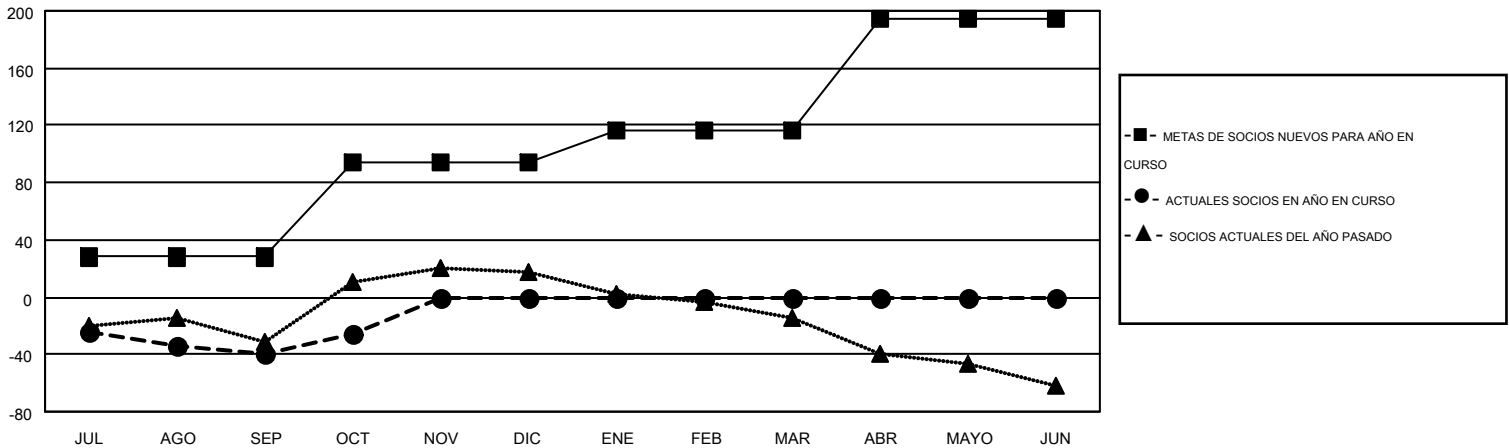

MONTHLY MEMBERSHIP PROGRESS REPORT

Results as of: 10/31/2016

Multiple District T

LOCATION: CHILE

GMT: PEDRO MARRELLO

GMT DE AE 3

Clubes					socios				
RESULTADOS DE 2016-2017					RESULTADOS DE 2016-2017				
TRIMESTRE	META DE CLUBES NUEVOS	NUEVOS CLUBES	CLUBES DADOS DE BAJA	GANANCIA/PÉRDIDA NETA	TRIMESTRE	META DE SOCIOS NUEVOS	SOCIOS FUNDADORES Y NUEVOS SOCIOS AÑADIDOS	SOCIOS DADOS DE BAJA	GANANCIA/PÉRDIDA NETA
JUL/AGO/SEP	0	0	0	0	JUL/AGO/SEP	28	78	117	-39
OCT/NOV/DIC	2	0	0	0	OCT/NOV/DIC	66	32	19	13
ENE/FEB/MAR	0	0	0	0	ENE/FEB/MAR	23	0	0	0
ABR/MAYO/JUN	3	0	0	0	ABR/MAYO/JUN	77	0	0	0

METAS Y CIFRA ACUMULATIVA DE CLUBES NUEVOS

METAS Y CIFRA ACUMULATIVA DE SOCIOS

CLUBES DADOS DE BAJA: 0	49 CLUBS OF 169 AÑADIERON 1 O MÁS SOCIOS NUEVOS	<u>DISTRIBUCIÓN POR SEXO</u>	
SOCIOS DADOS DE BAJA		MASCULINO	1,794 (62.55%)
FALLECIDOS	17	FEMENINO	1,074 (37.45%)
CLUB CANCELADO	0	SOCIOS EN UNIDAD FAMILIAR 644 CABEZA DE FAMILIA 309 NO ES CABEZA DE FAMILIA 335	
OTRO	119		
TOTAL	136		
CLIC AQUÍ PARA DATOS DE SALUD DE CLUB			