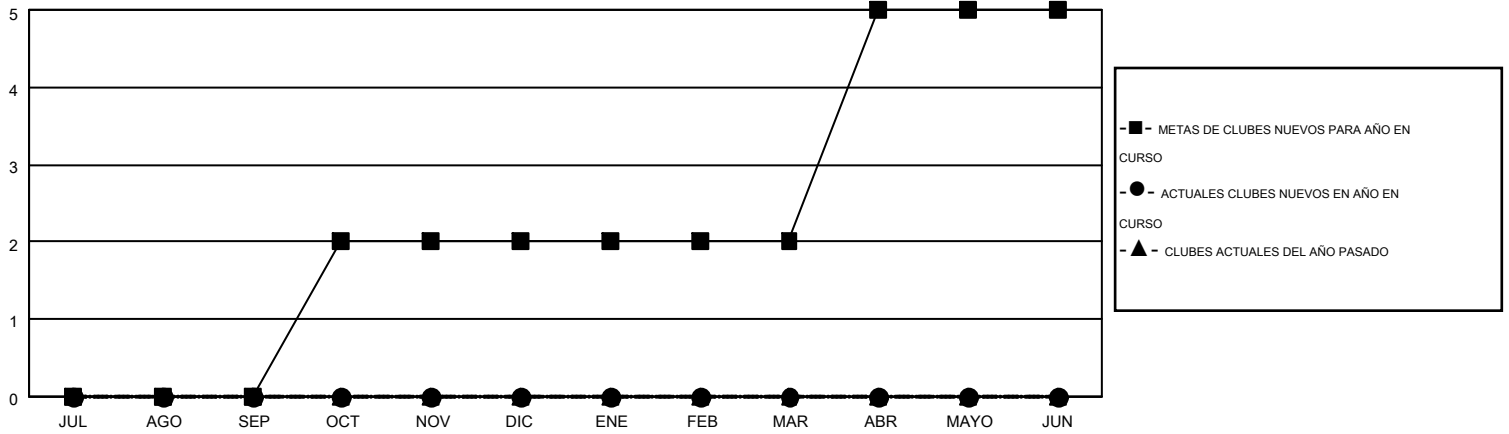

MONTHLY MEMBERSHIP PROGRESS REPORT

Results as of: 10/31/2016

Multiple District T

LOCATION: CHILE

GMT: PEDRO MARRELLO

GMT DE AE 3

Clubes					socios				
RESULTADOS DE 2016-2017					RESULTADOS DE 2016-2017				
TRIMESTRE	META DE CLUBES NUEVOS	NUEVOS CLUBES	CLUBES DADOS DE BAJA	GANANCIA/PÉRDIDA NETA	TRIMESTRE	META DE SOCIOS NUEVOS	SOCIOS FUNDADORES Y NUEVOS SOCIOS AÑADIDOS	SOCIOS DADOS DE BAJA	GANANCIA/PÉRDIDA NETA
JUL/AGO/SEP	0	0	0	0	JUL/AGO/SEP	28	78	117	-39
OCT/NOV/DIC	2	0	0	0	OCT/NOV/DIC	66	32	19	13
ENE/FEB/MAR	0	0	0	0	ENE/FEB/MAR	23	0	0	0
ABR/MAYO/JUN	3	0	0	0	ABR/MAYO/JUN	77	0	0	0

METAS Y CIFRA ACUMULATIVA DE CLUBES NUEVOS

METAS Y CIFRA ACUMULATIVA DE SOCIOS

CLUBES DADOS DE BAJA: 0	49 CLUBS OF 169 AÑADIERON 1 O MÁS SOCIOS NUEVOS	<u>DISTRIBUCIÓN POR SEXO</u>	
SOCIOS DADOS DE BAJA		MASCULINO	1,794 (62.55%)
FALLECIDOS	17	FEMENINO	1,074 (37.45%)
CLUB CANCELADO	0	SOCIOS EN UNIDAD FAMILIAR 644 CABEZA DE FAMILIA 309 NO ES CABEZA DE FAMILIA 335	
OTRO	119		
TOTAL	136		
CLIC AQUÍ PARA DATOS DE SALUD DE CLUB			